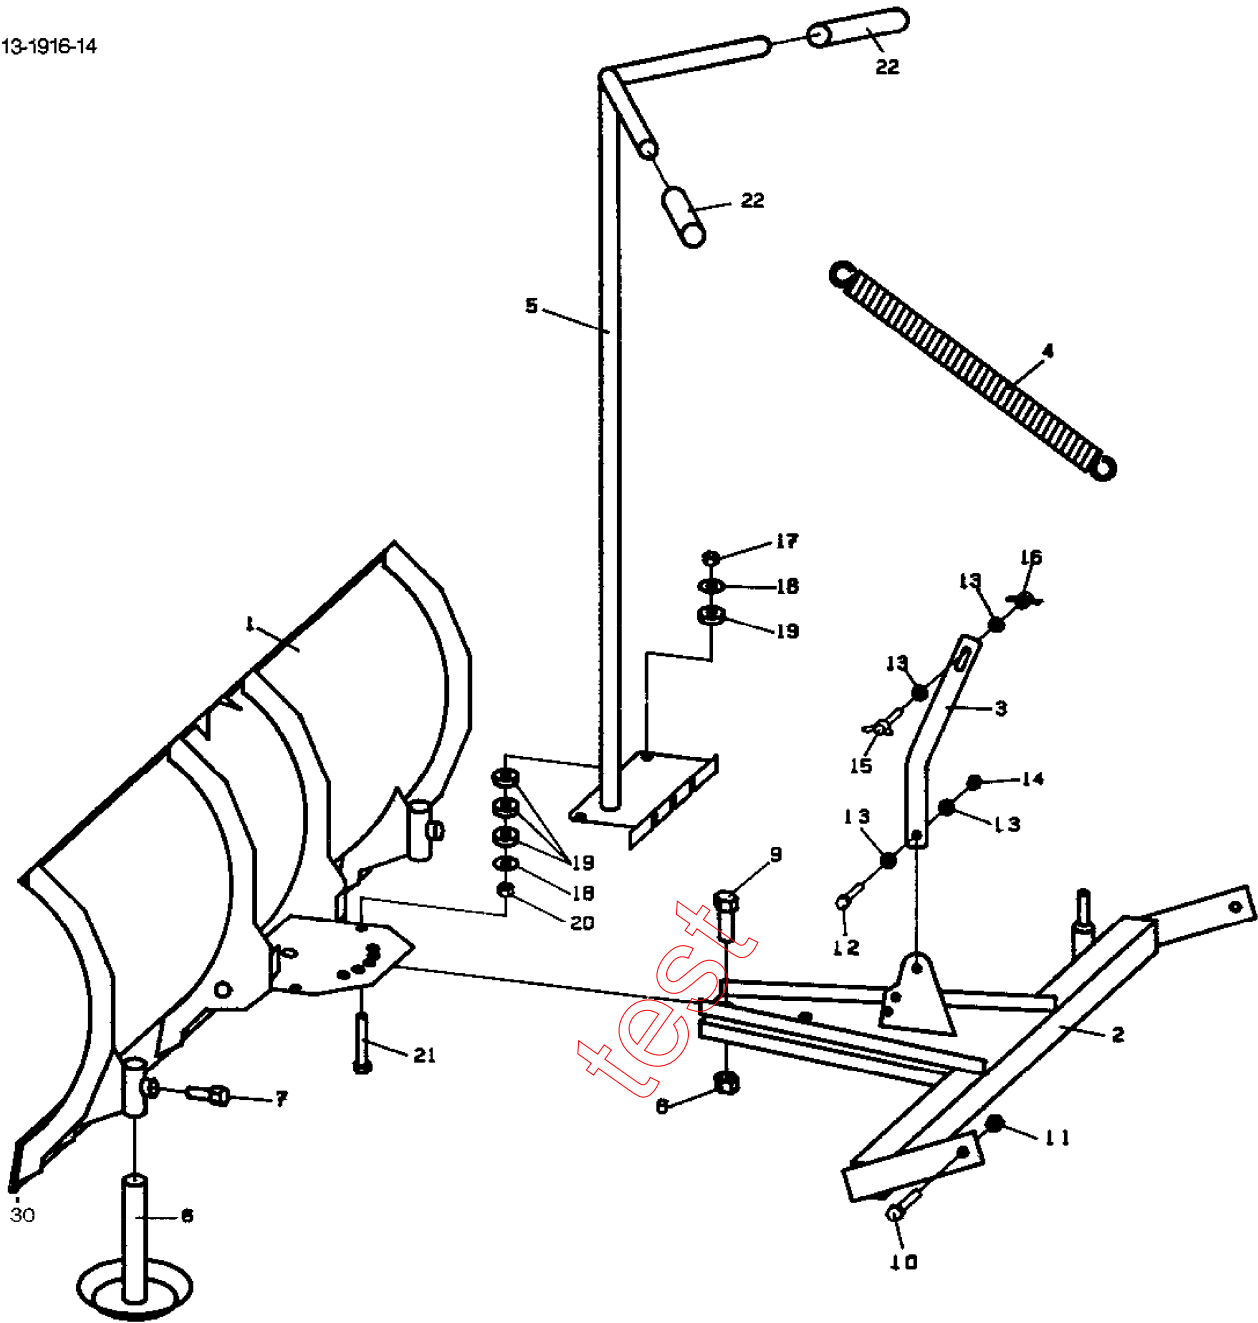

13-1916-14

13-1958-12

Section: DOZER BLADE ART.NO 13-1916-14 RUBBER BLADE ART.NO 13-1958-1

Pos.	Quantity	Spare part No	Description	Kit	Notes	New
------	----------	---------------	-------------	-----	-------	-----

1916 1958

1	1	1319-1528-01	Blade			
2	1	1319-1607-01	Frame			
3	1	1319-1530-01	Lift plate			
4	1	1319-1527-01	Spring			
5	1	1319-1662-01	Angle control rod			
6	2	1319-1526-01	Skid			
7	2	9997-1220-16	Screw			
8	1	9747-1631-02	Lock nut			
9	1	1319-1551-01	Screw			
10	2	9997-1035-16	Screw			
11	2	9739-1031-22	Nut			
12	1	9997-0825-16	Screw			
13	4	9699-0028-02	Flat washer			
14	1	9747-0831-02	Lock nut			
15	1	1319-1613-01	Wing screw			
16	1	1134-3259-01	Wing nut			
17	2	9747-1031-02	Lock nut			
18	4	9699-0035-02	Flat washer			
19	8	1319-1663-01	Rubber washer			
20	2	9747-1031-02	Lock nut			
21	2	1319-1664-01	Screw			
22	2	1319-1703-01	Grip			
30	1	1319-1759-01	Steel scraper assy		Reservdel/spare par	
41	1	1319-1562-01	Rubber blade			
42	1	1319-1563-01	Mounting plate			
43	7	9898-0830-16	Screw			
44	7	9747-0831-02	Lock nut			