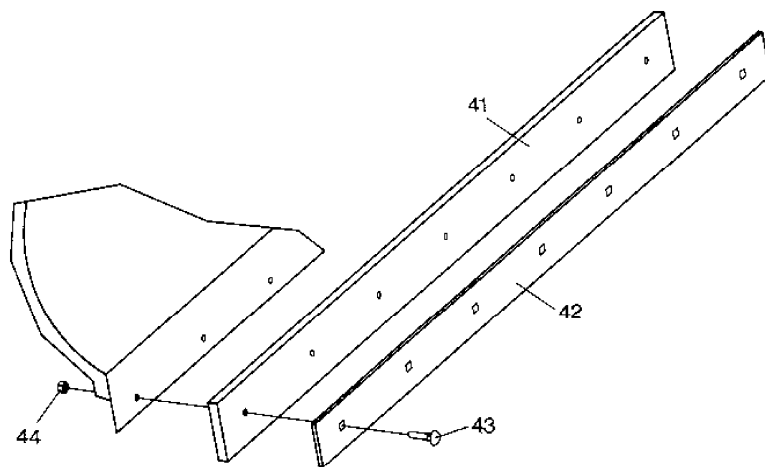

13-1916-14

13-1958-12

Section: DOZER BLADE ART.NO 13-1916-14 RUBBER BLADE ART.NO 13-1958-1

Pos.	Quantity	Spare part No	Description	Kit	Notes	New
------	----------	---------------	-------------	-----	-------	-----

1916 1958

1	1	1319-1528-01	Blade			
2	1	1319-1607-01	Frame			
3	1	1319-1530-01	Lift plate			
4	1	1319-1527-01	Spring			
5	1	1319-1662-01	Angle control rod			
6	2	1319-1526-01	Skid			
7	2	9997-1220-16	Screw			
8	1	9747-1631-02	Lock nut			
9	1	1319-1551-01	Screw			
10	2	9997-1035-16	Screw			
11	2	9739-1031-22	Nut			
12	1	9997-0825-16	Screw			
13	4	9699-0028-02	Flat washer			
14	1	9747-0831-02	Lock nut			
15	1	1319-1613-01	Wing screw			
16	1	1134-3259-01	Wing nut			
17	2	9747-1031-02	Lock nut			
18	4	9699-0035-02	Flat washer			
19	8	1319-1663-01	Rubber washer			
20	2	9747-1031-02	Lock nut			
21	2	1319-1664-01	Screw			
22	2	1319-1703-01	Grip			
30	1	1319-1759-01	Steel scraper assy		Reservdel/spare par	
41	1	1319-1562-01	Rubber blade			
42	1	1319-1563-01	Mounting plate			
43	7	9898-0830-16	Screw			
44	7	9747-0831-02	Lock nut			